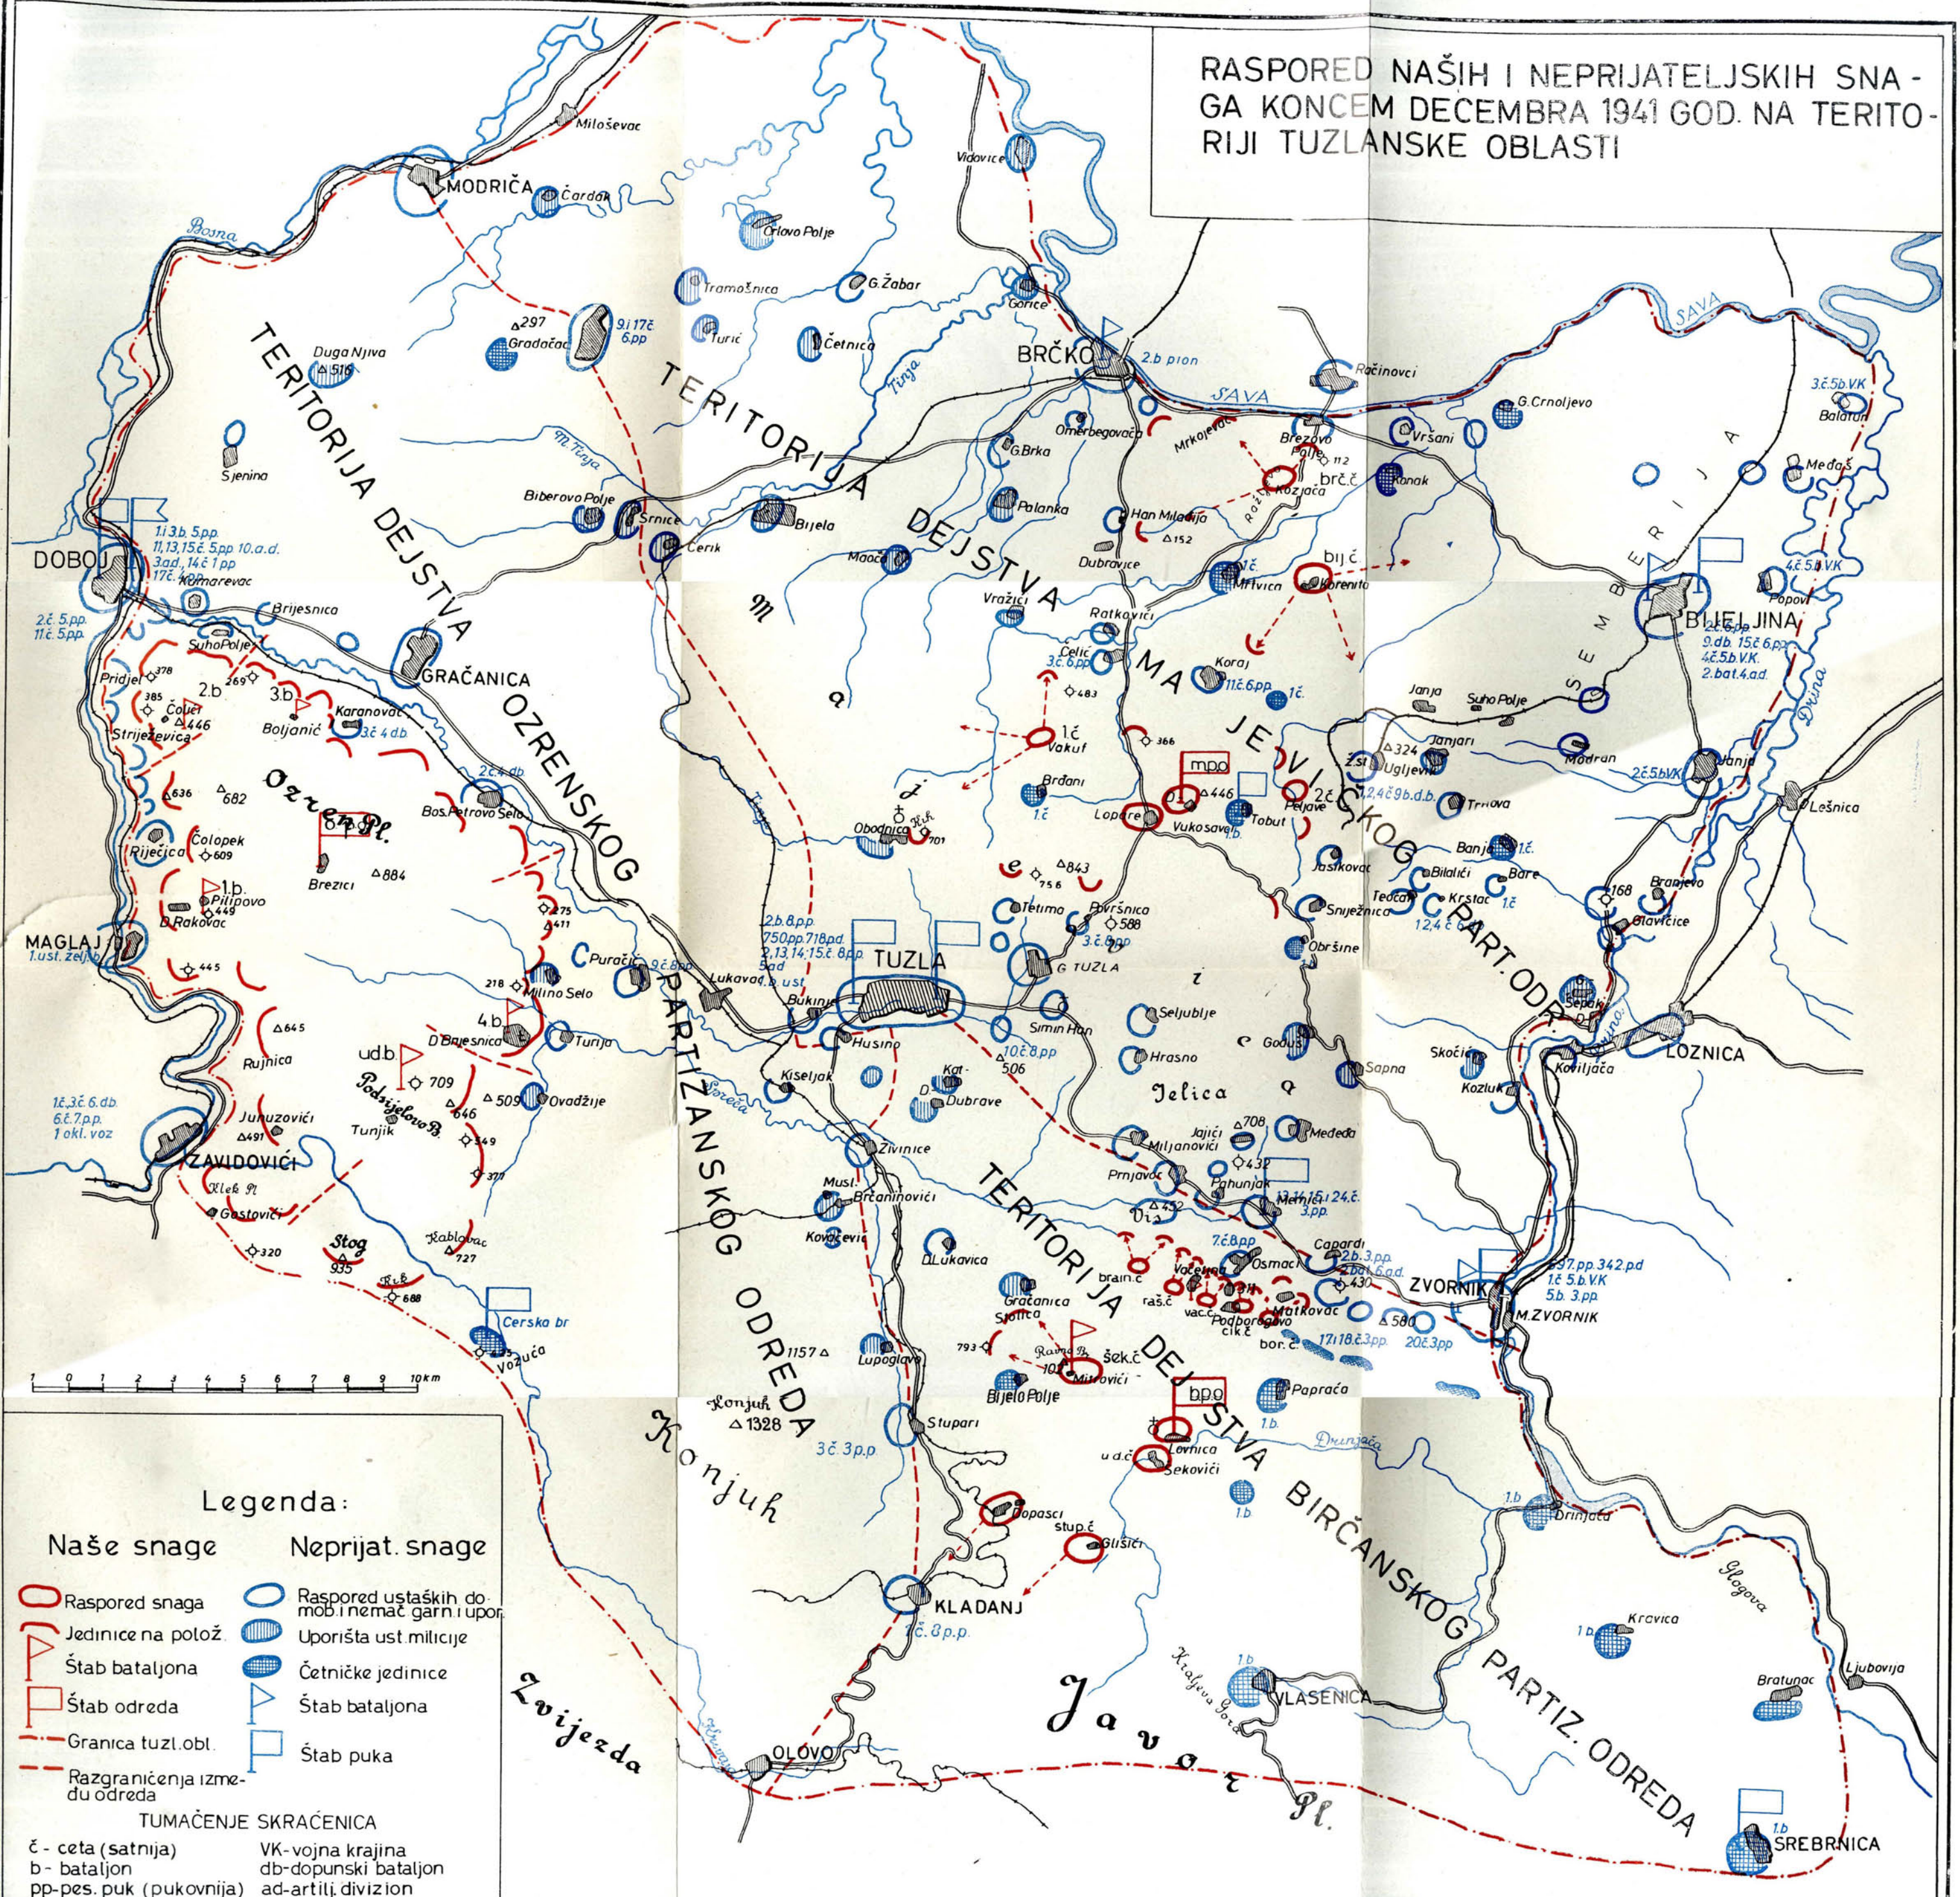

RASPORED NAŠIH I NEPRIJATELJSKIH SNAGA KONCEM DECEMBRA 1941 GOD. NA TERITORIJI TUZLANSKE OBLASTI

Legenda:

Naše snage

Neprijat. snage

- | | | | |
|--|----------------------------------|--|--|
| | Raspored snaga | | Raspored ustaških do-
mob. i nemač. garn. i upor. |
| | Jedinice na polož. | | Uporišta ust. milicije |
| | Štab bataljona | | Četničke jedinice |
| | Štab odreda | | Štab bataljona |
| | Granica tuzl. obl. | | Štab puka |
| | Razgraničenja izme-
đu odreda | | |

TUMAČENJE SKRAĆENICA

- | | |
|---------------------------|------------------------|
| č - ceta (satnija) | VK - vojna krajina |
| b - bataljon | db - dopunski bataljon |
| pp - pes. puk (pukovnija) | ad - artilj. divizion |